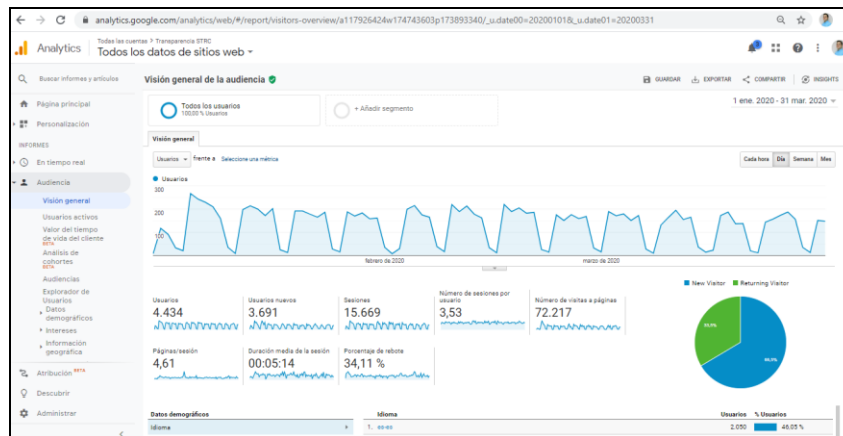

ACTIVIDAD 1.3

* Enero a marzo de 2020

Número total de visitas al nuevo portal de transparencia de Gobierno del Estado de Sinaloa

Mes	Visitas
Enero	21,124
Febrero	19,942
Marzo	18,143
TOTAL	59,209

Las visitas y consultas al portal de transparencia se calculan utilizando la herramienta informática Google Analytics.