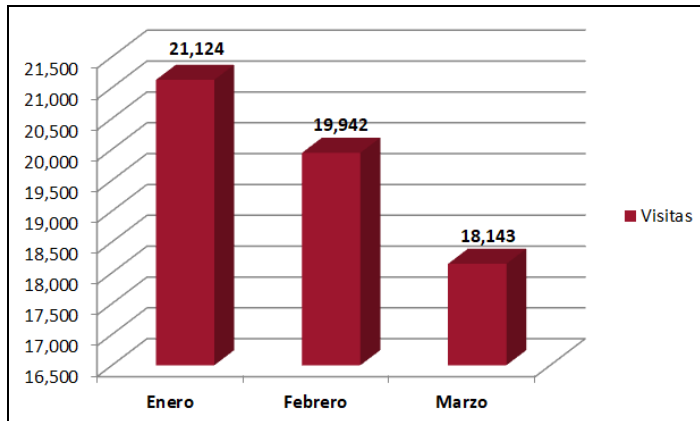

ACTIVIDAD 1.3

* Enero a marzo de 2020

Número total de visitas al nuevo portal de transparencia de Gobierno del Estado de Sinaloa

Mes	Visitas
Enero	21,124
Febrero	19,942
Marzo	18,143
TOTAL	59,209

Las visitas y consultas al portal de transparencia se calculan utilizando la herramienta informática Google Analytics.